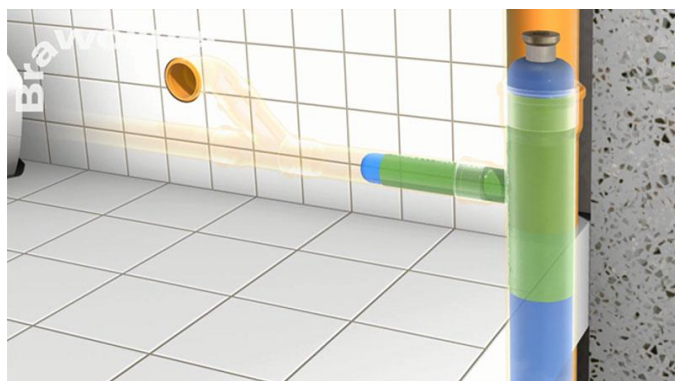

BRAWOLINER® Satellit Packer

Der er et stort behov for NO-DIG renoveringer af Y og T grenrørsforbindelser. BRAWOLINER® leverer den rette løsning for Ø100 og Ø150 hovedledninger med grenrør fra Ø70 til Ø150. Den nye Satellit Packer er en fleksible hatteløsning, som løser de fleste opgaver nemt, hurtig og til en rimelig pris. Kan også anvendes til de mere komplicerede opgaver.

BRAWO® Satellit Packer

- Flexibel Satellit Packer for reparation op til ca. 35 cm i grenrøret.
- Flexible skubbestænger for enkelt positionering
- Renovering med epoxy/silikat harpiks
- Kold afhærdning eller varmhærdning med damp
- Forkort afhærdningstiden med damp, ved hjælp af BRAWO® DampBox L

BRAWOLINER® Y og T Rørhatte

- Tilpassede fleksibel Rørhatte. (se næste side)
- Leveres til Ø100-150mm i hovedrør, og med grenrør fra Ø70-150mm.
- Alle standardforbindelser er mulige
- Mulighed for tilpasning af grenrørslængde, standard ca. 30 cm
- Optimal renovering, ligger sig helt ud til det eksisterende rør.

Renovering af grenrørsforbindelser

Ved reparation af en sidegren, monteres T/Y Rørhatten på Satellit Packeren, der er imprægneret med BRAWO® RR epoxy eller silikat, Rørhatten monteres på Satellit Packeren og grenrøret "foldes ned" i packeren. Satellit packeren kan nemt føres ind i røret med de fleksible skubbestænger og placeres præcist ud for grenrøret. Luft tilføres og packeren oppustes/inverteres ind i grenrøret. Bemærk! Der skal være placeret kamera i sidegren for korrekt positionering.